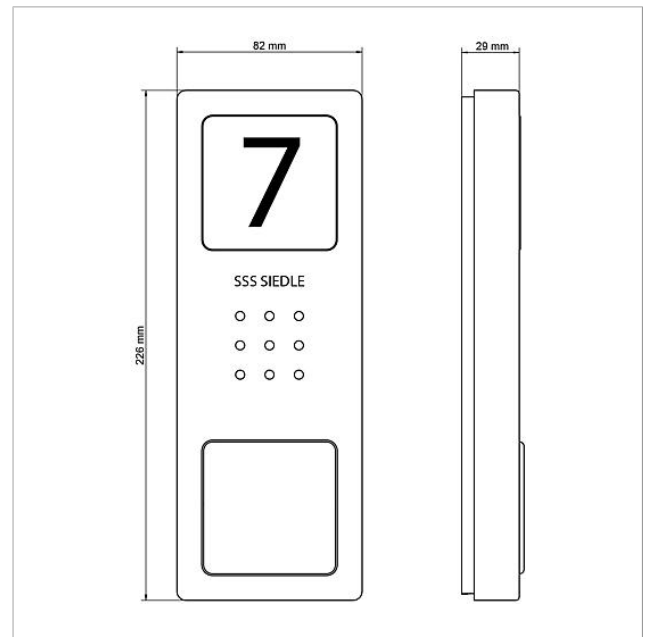

Posto esterno audio
Siedle Compact
CA 850-1 E

210008733

Pagina 3