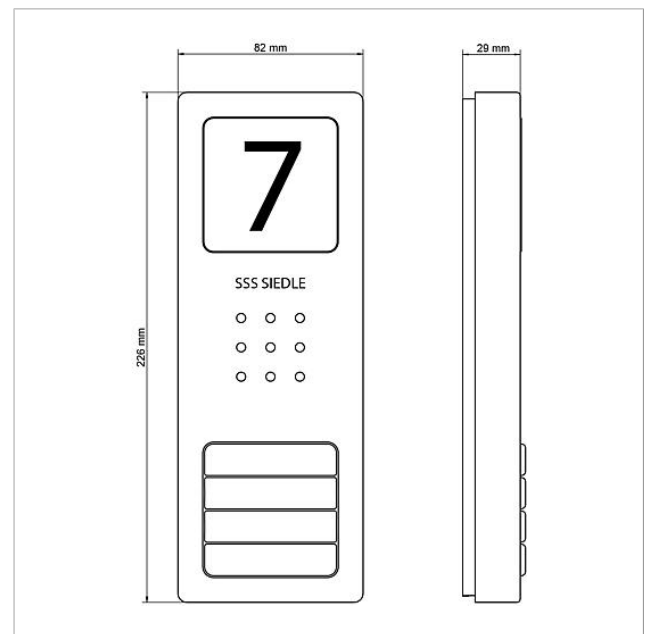

Set audio Siedle
Compact
SET CA 812-3 E/W

210008740

Pagina 3