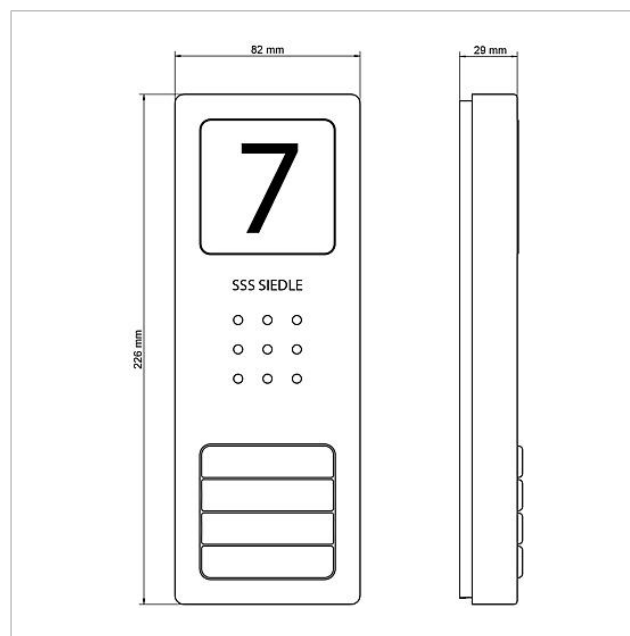

Set audio Siedle
Compact
SET CA 812-4 E/W

210008741

Pagina 3