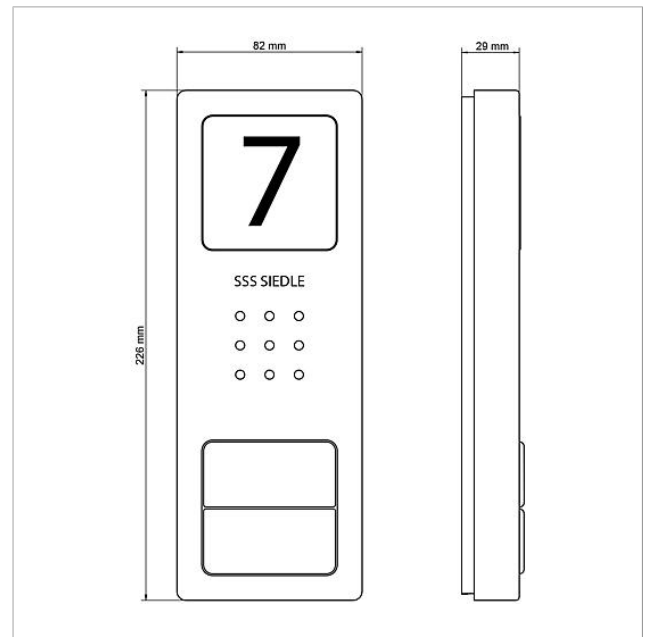

Set audio Siedle Basic
SET CAB 850-2 E/W

210008743

Pagina 2