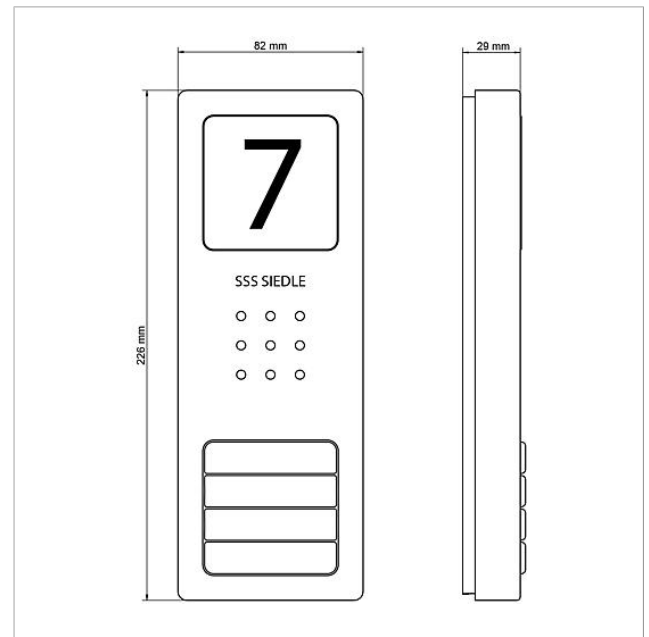

Set audio Siedle Basic
SET CAB 850-3 E/W

210008744

Pagina 2