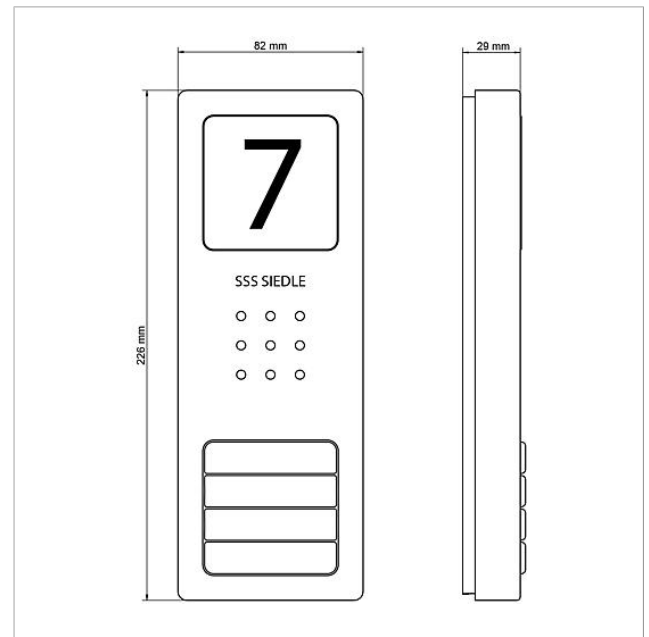

Set audio Siedle Basic
SET CAB 850-4 E/W

210008745

Pagina 2