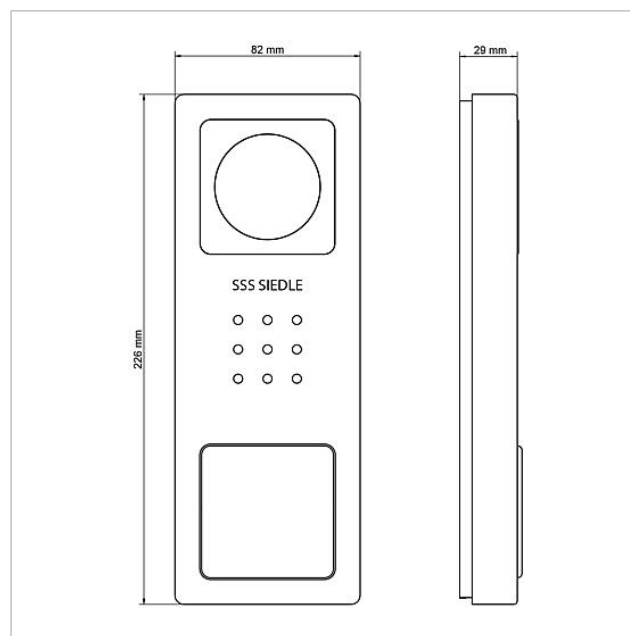

Set video Siedle Basic
SET CVB 850-1 E/W

210008746

Pagina 2