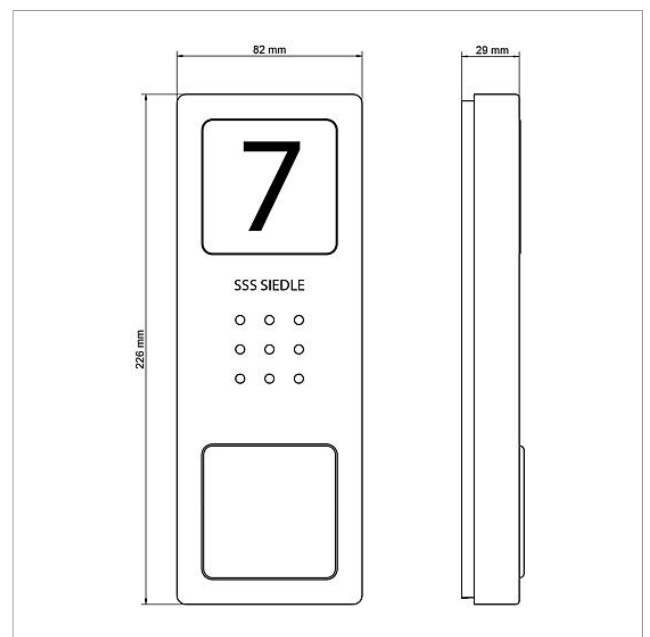

Posto esterno audio
Siedle Compact
CA 850-1

Pagina 3