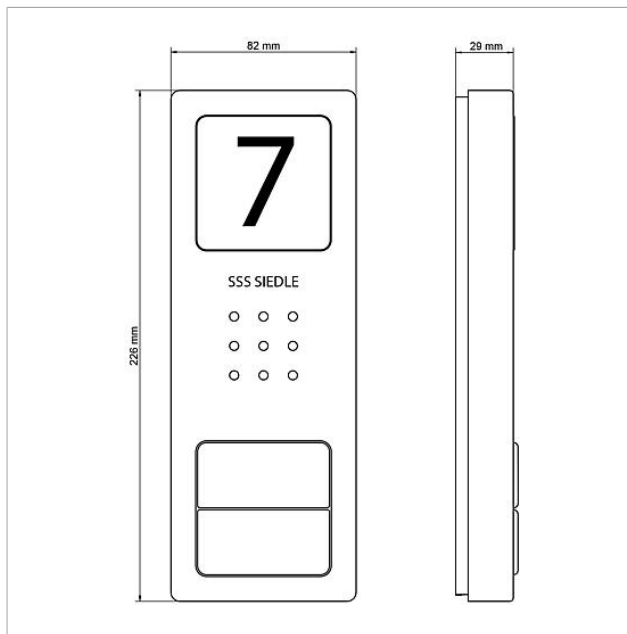

Posto esterno audio
Siedle Compact
CA 850-1

Pagina 4