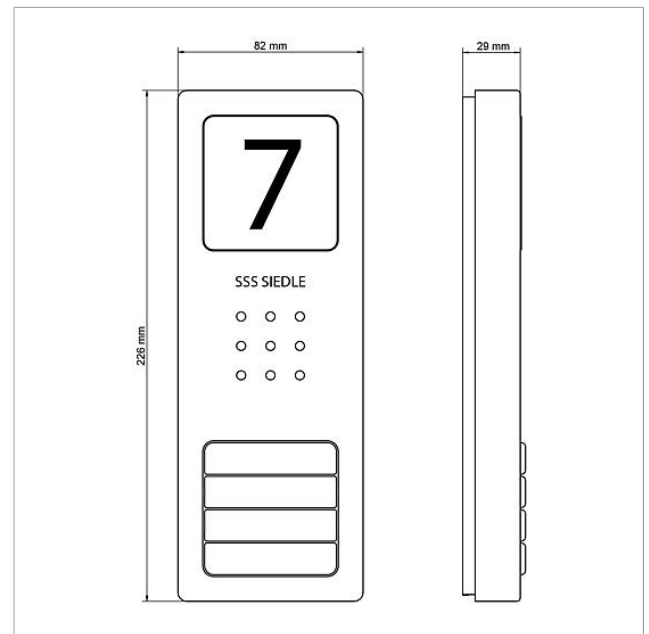

Posto esterno audio
Siedle Compact
CA 850-1

Pagina 4