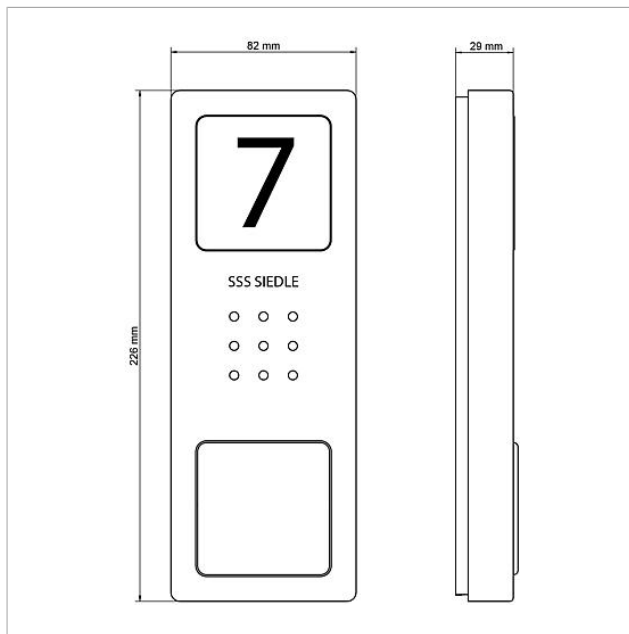

Set audio Siedle Basic
SET CAB 850-1

Pagina 4