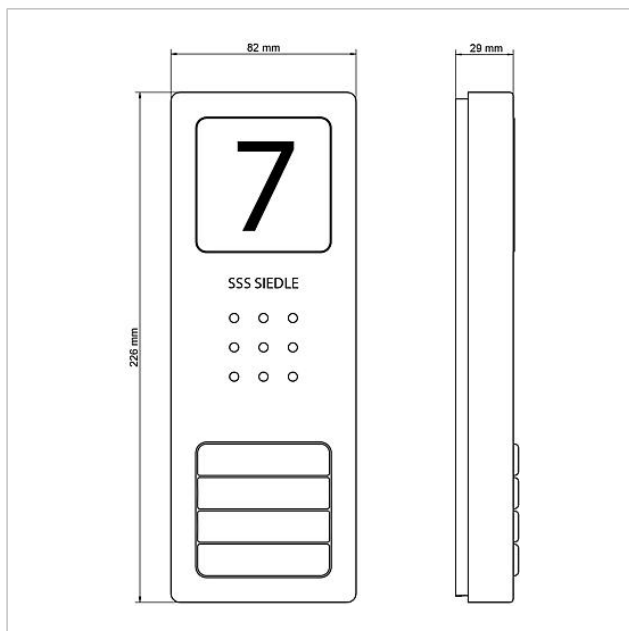

Set audio Siedle Basic
SET CAB 850-1

Pagina 4