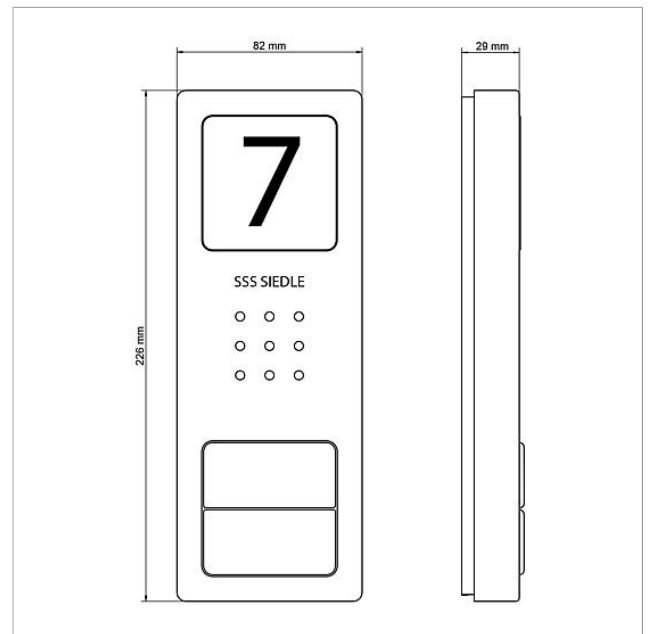

Set audio Siedle Basic
SET CAB 850-1

Pagina 4