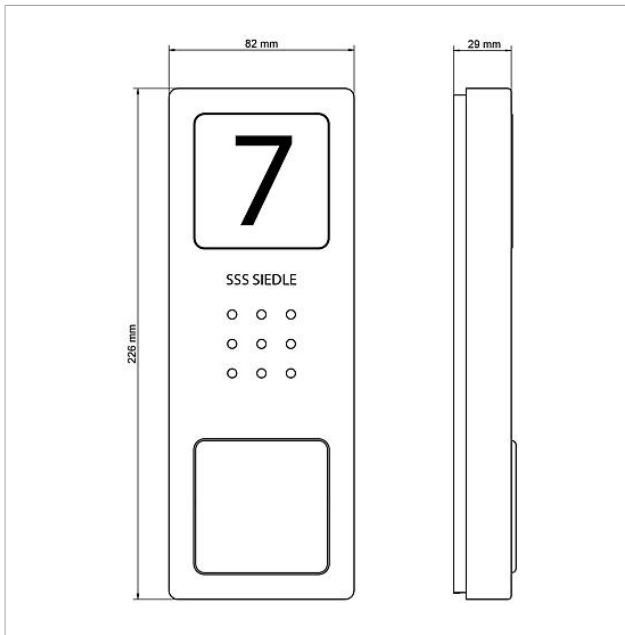

Set audio Siedle
Compact
SET CA 812-1

Pagina 4