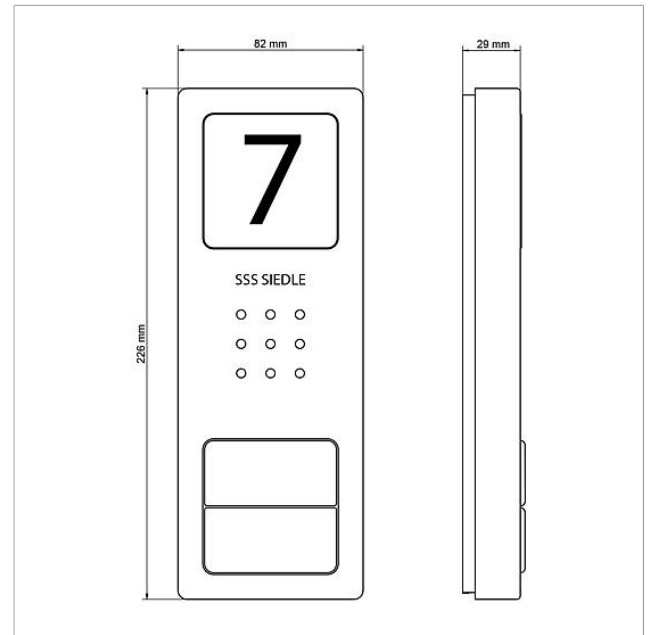

Set audio Siedle
Compact
SET CA 812-1

Pagina 4