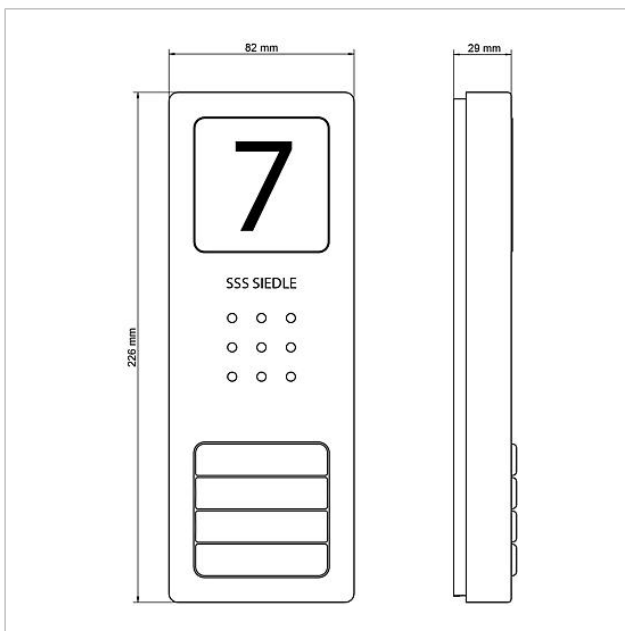

Set audio Siedle
Compact
SET CA 812-1

Pagina 4