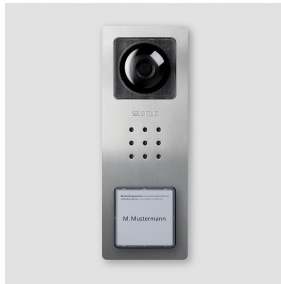

Posto esterno video
Siedle Compact
BCV 850-1-01 E
210008737-00

Descrizione del prodotto

Posto esterno video Siedle Compact nel sistema bus, per l'installazione nel sistema In-Home-Bus. Dotato delle funzioni di chiamata, conversazione, video e apriporta.

Prestazioni:

- Telecamera integrata con commutazione automatica giorno/notte, illuminazione LED e riscaldamento a 2 livelli
- Porter integrato
- Volume di conversazione regolabile
- Numero di tasti di chiamata integrati: 1
- Feedback acustico dei tasti attivabile
- Targhette del nome retroilluminate sostituibili dal davanti
- per il montaggio appoggio muro con rivestimento in acciaio inox spazzolato

Articolo	Descrizione articolo	Colore/Materiale	KG	Codice
BCV 850-1-01 E	Posto esterno video Siedle Compact	Acciaio inox spazzolato	E	D 210008737-00

Pezzi di ricambio

Articolo	Descrizione articolo	Colore/Materiale	KG	Codice
CA 812-..., BCV/BCVU/CA/CAU/CV/CVU/ STA/STV 850-...	Altoparlante	Altro	E	200029867-00
CA 812-1, CA/CAU 850-1, BCV/BCVU/ CV/CVU 850-1-...	Parte superiore targhetta portanome	Trasparentissimo	E	200029864-00
CA 812-1, CA/CAU 850-1, BCV/BCVU/ CV/CVU 850-1-...	Inserto diciture per targhetta del nome	Bianco	E	200029869-00
CV 850-1-..., BCV 850-1-01 E	Parte superiore della scatola	Acciaio inox spazzolato	E	210008756-00