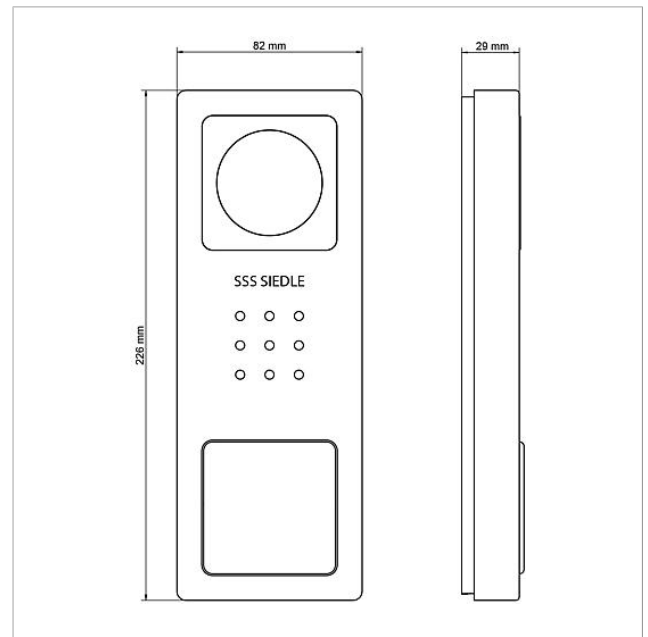

Posto esterno video
Siedle Compact
BCV 850-1-01 E

210008737

Pagina 2