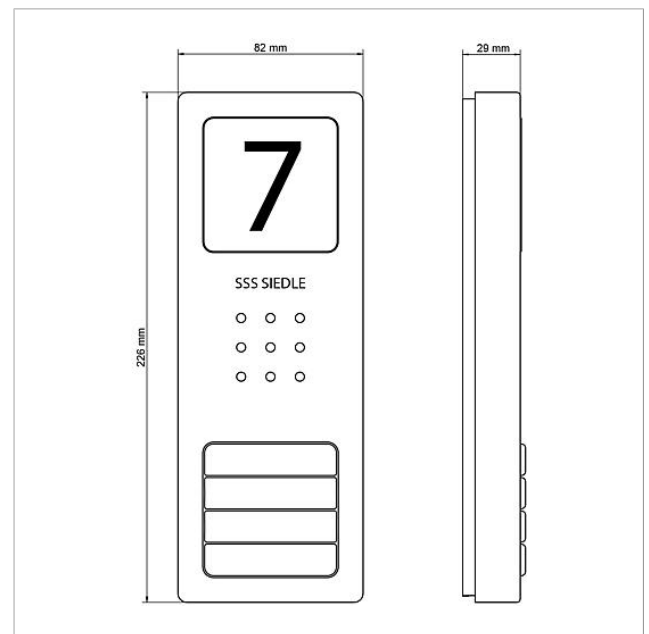

Posto esterno audio
Siedle Compact
CA 812-4 E

210008750

Pagina 2