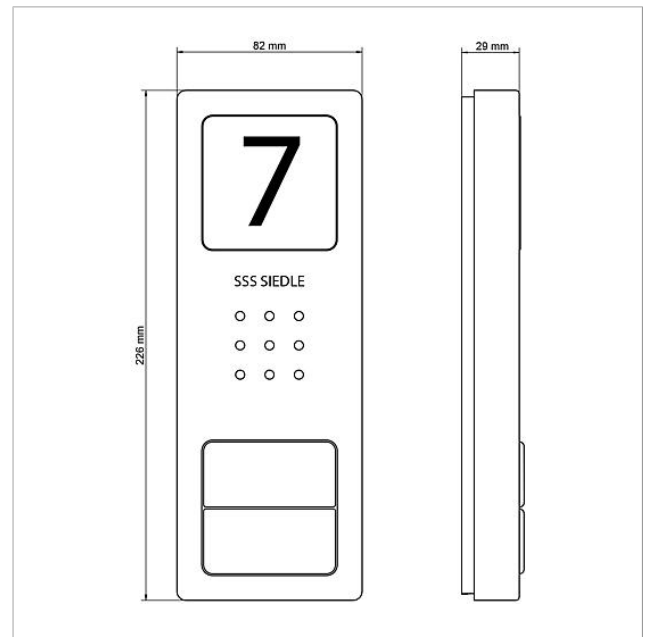

Parte superiore della
scatola
CA 812-2, CA 850-2 E
210008752-00

Descrizione del prodotto

Parte superiore della scatola per il posto esterno audio Compact CA 850-..., CA 812-... E

Dati tecnici

Dimensioni (mm) Larg. x Alt. x Prof.: 82 x 226 x 29

Informazioni sugli articoli

Articolo	Descrizione articolo	Colore/Materiale	KGCode
CA 812-2, CA 850-2 E	Parte superiore della scatola	Acciaio inox spazzolato	E 210008752-00

Parte superiore della
scatola
CA 812-2, CA 850-2 E

210008752

Pagina 2

Parte superiore della
scatola
CA 812-2, CA 850-2 E

210008752

Pagina 3

CA 812-x E Posto esterno audio Siedle Compact	Opuscolo informativo sul prodotto	1,9 MB	scaricare
CA 812-...	Dichiarazione di conformità	781 kB	scaricare
	Informazioni supplementari	140 kB	scaricare