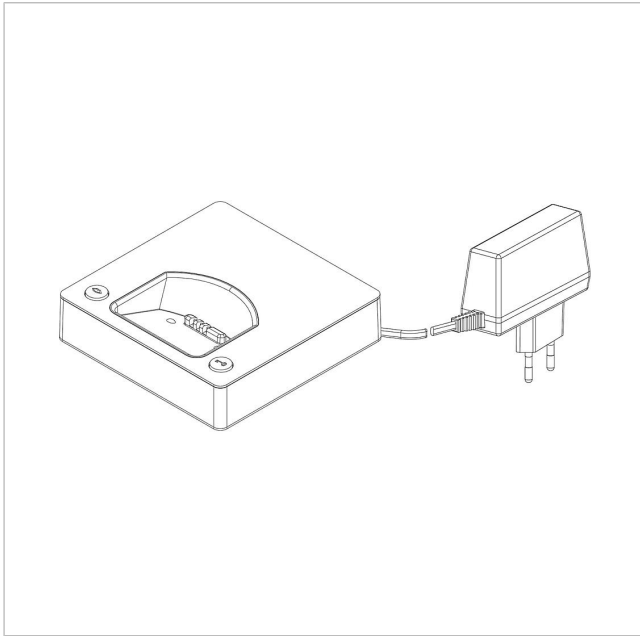

Siedle Scope Base  
di ricarica con  
alimentatore  
S/SZM 85x-... EC/S EU

200029911-00

---

## Descrizione del prodotto

L'unità di ricarica con alimentatore di Siedle Scope consente di ricaricare la parte mobile (portatile) in qualsiasi luogo l'unità di ricarica venga collegata alla rete elettrica.

## Informazioni sugli articoli

Articolo	Descrizione articolo	Colore/Materiale	KGCodice
S/SZM 85x-... EC/S EU	Siedle Scope Base di ricarica con alimentatore	Finitura cromata/nera	E 200029911-00

Siedle Scope Base  
di ricarica con  
alimentatore  
S/SZM 85x-... EC/S EU