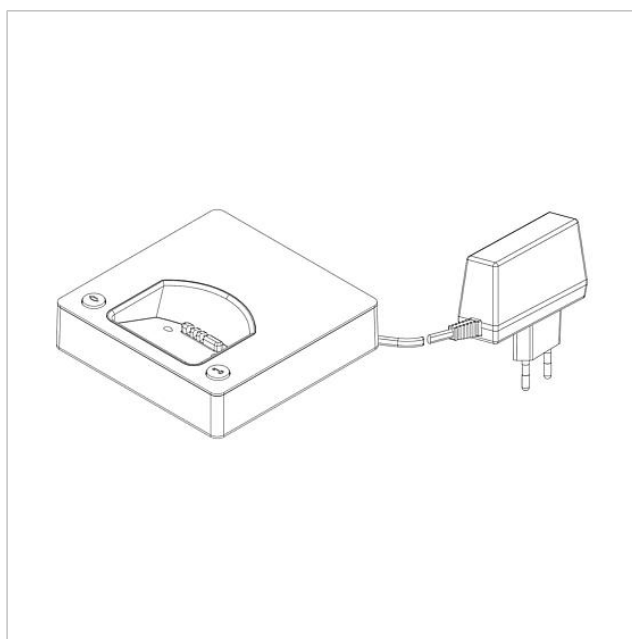

Siedle Scope Base
di ricarica con
alimentatore
S/SZM 85x-... EC/S EU

200029911

Pagina 2