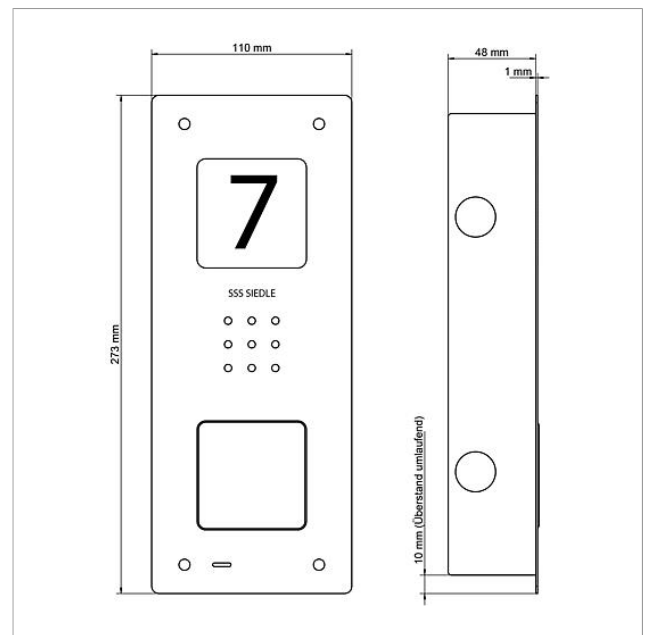

Dati tecnici

Tipo di contatto:	Contatto normalmente aperto max. 24 V, 2 A
Tipo di protezione:	IP 54
Temperatura ambiente:	da -20 °C a +55 °C
Dimensioni frontalino (mm) Larg. x Alt. x Prof.:	110 x 273 x 1
Dimensioni scatola (mm) Larg. x Alt. x Prof.:	85 x 253 x 48

Informazioni sugli articoli

Articolo	Descrizione articolo	Colore/Materiale	KG	Codice
CAU 850-1-0 E	Posto esterno audio Siedle Compact da incasso	Acciaio inox spazzolato	A	210009117-00

Pezzi di ricambio

Articolo	Descrizione articolo	Colore/Materiale	KG	Codice
CA 812-..., BCV/BCVU/CA/CAU/CV/CVU/ Altoparlante STA/STV 850-...		Altro	E	200029867-00
CA 812-..., CA/CAU/CVU 850-..., CV 850-x-03, -04	Microfono	Altro	E	200029868-00
CA 812-..., CA/CV 850-..., BCV 850-...	Cacciavite Siedle	Altro	E	200029931-00
CA 812-1, CA/CAU 850-1, BCV/BCVU/ CV/CVU 850-1-...	Parte superiore targhetta portanome	Trasparentissimo	E	200029864-00

Posto esterno audio
Siedle Compact da
incasso
CAU 850-1-0 E

210009117

Pagina 2

Articolo	Descrizione articolo	Colore/Materiale	KG	Codice
CA 812-1, CA/CAU 850-1, BCV/BCVU/ CV/CVU 850-1-...	Insero ditte per targhetta del nome	Bianco	E	200029869-00
CAU 850-1-0 E	Parte superiore della scatola	Acciaio inox spazzolato	E	210009391-00

Posto esterno audio
Siedle Compact da
incasso

CAU 850-1-0 E

210009117

Pagina 3

Posto esterno audio
Siedle Compact da
incasso
CAU 850-1-0 E

210009117

Pagina 4

CAU 850-X-0 Posto esterno audio Siedle Compact da incasso	Opuscolo informativo sul prodotto	1,4 MB	scaricare
CAU 850-X-0 Posto esterno audio Siedle Compact da incasso	Dichiarazione di conformità	759 kB	scaricare
	Informazioni supplementari	109 kB	scaricare