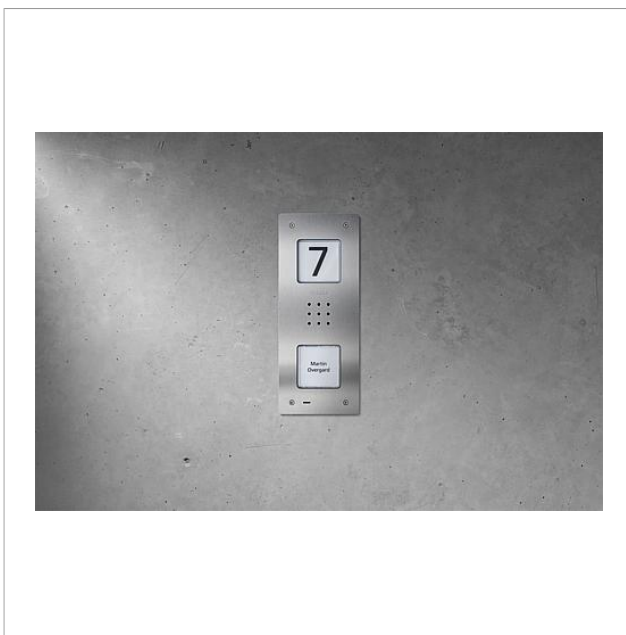

Posto esterno audio
Siedle Compact da
incasso

CAU 850-1-0 E

210009117

Pagina 3