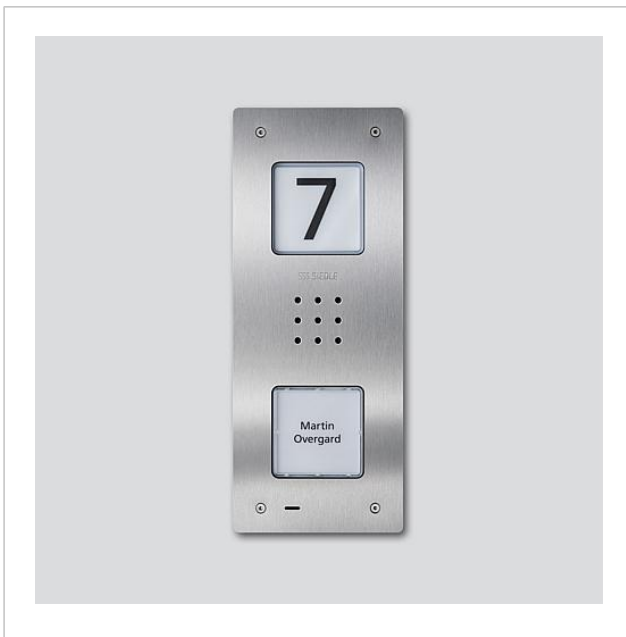

Posto esterno audio
Siedle Compact da
incasso

CAU 850-1-0 E

210009117

Pagina 3