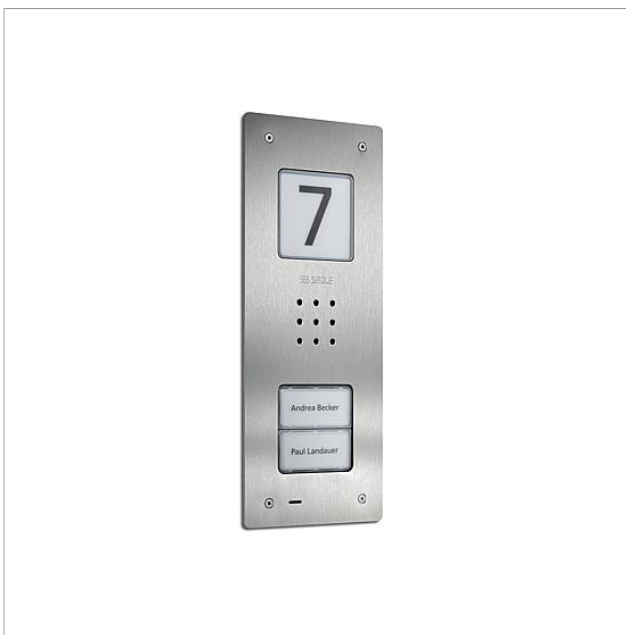

Posto esterno audio
Siedle Compact da
incasso

CAU 850-2-0 E

210009118

Pagina 3