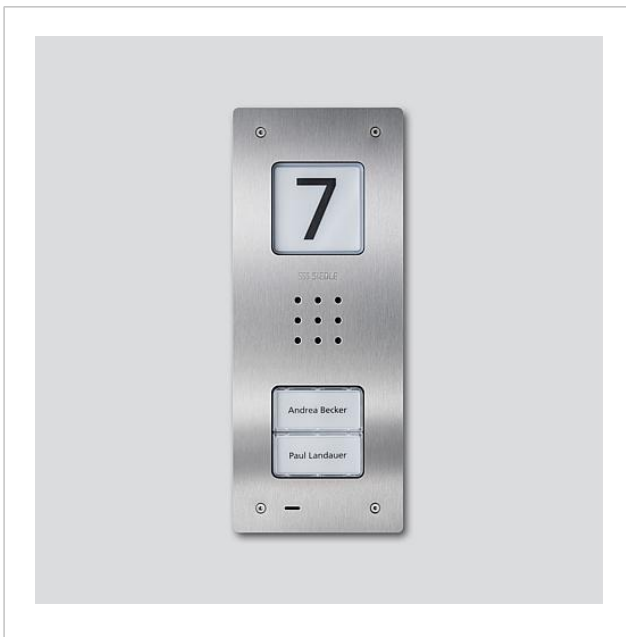

Posto esterno audio  
Siedle Compact da  
incasso  
CAU 850-2-0 E  
210009118-00

## Descrizione del prodotto

Posto esterno audio Siedle Compact da incasso, per l'installazione nel sistema In-Home-Bus. Dotato delle funzioni di chiamata, conversazione e apriporta.

Posto esterno audio  
Siedle Compact da  
incasso  
CAU 850-2-0 E

210009118

Pagina 2

| <b>Articolo</b>                             | <b>Descrizione articolo</b>                | <b>Colore/Materiale</b> | <b>KG</b> | <b>Codice</b> |
|---|--|-------------------------|-----------|---------------|
| CA 812-2, CA/CAU 850-2, CV/CVU<br>850-2-... | Inserto diciture per targhetta del<br>nome | Bianco                  | E         | 200029870-00  |
| CAU 850-2-0 E                               | Parte superiore della scatola              | Acciaio inox spazzolato | E         | 210009392-00  |

Posto esterno audio  
Siedle Compact da  
incasso

CAU 850-2-0 E

210009118

Pagina 3

Posto esterno audio  
Siedle Compact da  
incasso  
CAU 850-2-0 E

210009118

Pagina 4

---