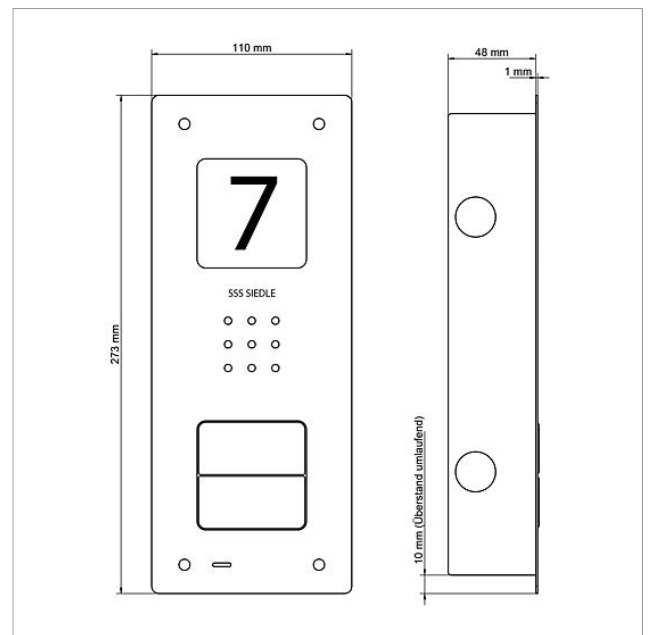

Posto esterno audio
Siedle Compact da
incasso

CAU 850-2-0 E

210009118

Pagina 3