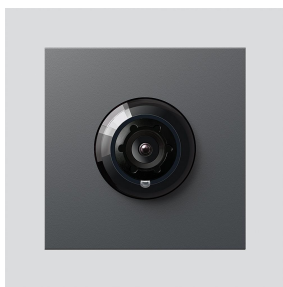

## Descrizione del prodotto

Telecamera bus 180 per Siedle Vario con commutazione automatica giorno/notte (True Day/Night) e illuminazione ad infrarossi integrata. Angolo di ripresa orizzontale/verticale: circa 175°/120°

## Informazioni sugli articoli

Articolo	Descrizione articolo	Colore/Materiale	KG	Codice
BCM 658-02 DG	Telecamera bus 180 per Siedle Vario	Grigio scuro micaceo	D	200049362-01

## Accessori

Articolo	Descrizione articolo	Colore/Materiale	KG	Codice
Vario 611 DG	Vernice per riparazioni	Grigio scuro micaceo	0	210007123-00

## Pezzi di ricambio

Telecamera bus 180 per  
Siedle Vario  
BCM 658-02 DG

210009591

Pagina 2

<b>Articolo</b>	<b>Descrizione articolo</b>	<b>Colore/Materiale</b>	<b>KG</b>	<b>Codice</b>
ACM 671/673/678-..., BCM 65x-..., CM 61x-...	Calotta in vetro	Trasparentissimo	E	200048697-00
ACM 671/673/678-..., BCM 65x-..., CM 61x-... DG	Cornice	Grigio scuro micaceo	E	200048701-00
BCM 65x-..., BCMx 650-... Vario 611	Blocco di connessione	Nero	E	200029921-00
	Guarnizione perimetrale i moduli	Grigio	E	210007484-00