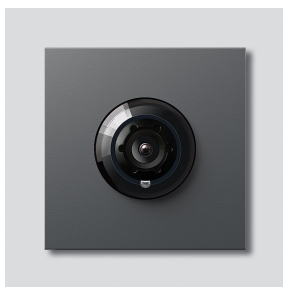

Telecamera bus 130 per
Siedle Vario
BCM 653-02 DG
200048249-02

Descrizione del prodotto

Telecamera bus 130 per Siedle Vario con commutazione automatica giorno/notte (True Day/Night) e illuminazione ad infrarossi integrata. Angolo di ripresa orizzontale/verticale: circa 130°/100°

Informazioni sugli articoli

Articolo	Descrizione articolo	Colore/Materiale	KG	Codice
BCM 653-02 DG	Telecamera bus 130 per Siedle Vario	Grigio scuro micaceo		D 200048249-02

Accessori

Articolo	Descrizione articolo	Colore/Materiale	KG	Codice
Vario 611 DG	Vernice per riparazioni	Grigio scuro micaceo	0	210007123-00

Pezzi di ricambio

Articolo	Descrizione articolo	Colore/Materiale	KG	Codice
ACM 671/673/678-..., BCM 65x-..., CM 61x-...	Calotta in vetro	Trasparentissimo	E	200048697-00
ACM 671/673/678-..., BCM 65x-..., CM 61x-... DG	Cornice	Grigio scuro micaceo	E	200048701-00
BCM 65x-..., BCMx 650-...	Blocco di connessione	Nero	E	200029921-00

Telecamera bus 130 per
Siedle Vario
BCM 653-02 DG

210009914

Pagina 2

Articolo
Vario 611

Descrizione articolo
Guarnizione perimetrale i moduli

Colore/Materiale
Grigio

KG
E

Codice
210007484-00