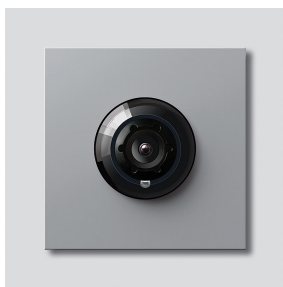

## Descrizione del prodotto

Telecamera bus 130 per Siedle Vario con commutazione automatica giorno/notte (True Day/Night) e illuminazione ad infrarossi integrata. Angolo di ripresa orizzontale/verticale: circa 130°/100°

## Informazioni sugli articoli

Articolo	Descrizione articolo	Colore/Materiale	KG	Codice
BCM 653-02 SM	Telecamera bus 130 per Siedle Vario	Argento metallizzato		D 200048252-02

Telecamera bus 130 per  
Siedle Vario  
BCM 653-02 SM

210009915

Pagina 2

**Articolo**  
Vario 611

**Descrizione articolo**  
Guarnizione perimetrale i moduli

**Colore/Materiale**  
Grigio

**KG**  
E

**Codice**  
210007484-00