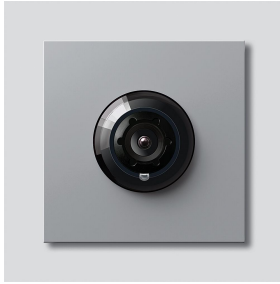

Telecamera bus 130 per
Siedle Vario
BCM 653-02 SM

210009915

Pagina 2

Articolo
Vario 611

Descrizione articolo
Guarnizione perimetrale i moduli

Colore/Materiale
Grigio

KG
E

Codice
210007484-00