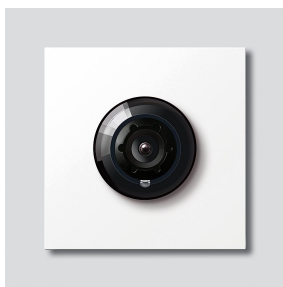

Telecamera bus 130 per
Siedle Vario
BCM 653-02 W
200048253-02

Descrizione del prodotto

Telecamera bus 130 per Siedle Vario con commutazione automatica giorno/notte (True Day/Night) e illuminazione ad infrarossi integrata. Angolo di ripresa orizzontale/verticale: circa 130°/100°

Informazioni sugli articoli

Articolo	Descrizione articolo	Colore/Materiale	KG	Codice
BCM 653-02 W	Telecamera bus 130 per Siedle Vario	Bianco	D	200048253-02

Accessori

Articolo	Descrizione articolo	Colore/Materiale	KG	Codice
Vario 611 W	Vernice per riparazioni	Bianco	0	210007116-00

Pezzi di ricambio

Articolo	Descrizione articolo	Colore/Materiale	KG	Codice
ACM 671/673/678-..., BCM 65x-..., CM 61x-...	Calotta in vetro	Trasparentissimo	E	200048697-00
ACM 671/673/678-..., BCM 65x-..., CM 61x-... W	Cornice	Bianco	E	200048698-00
BCM 65x-..., BCMx 650-...	Blocco di connessione	Nero	E	200029921-00

Telecamera bus 130 per
Siedle Vario
BCM 653-02 W

210009916

Pagina 2

Articolo
Vario 611

Descrizione articolo
Guarnizione perimetrale i moduli

Colore/Materiale
Grigio

KG
E

Codice
210007484-00