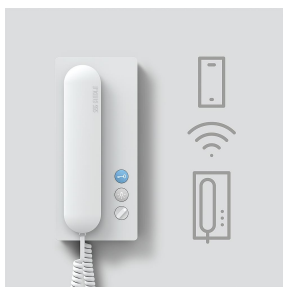

Siedle IQ HTA
IQ HTA

210010100

Pagina 4

Siedle IQ HTA	Opuscolo informativo sul prodotto	1,2 MB	scaricare
Siedle IQ HTA	Istruzioni per l'uso	454 kB	scaricare
IQ HTA	Dichiarazione di conformità	1,2 MB	scaricare
	Informazioni supplementari	140 kB	scaricare