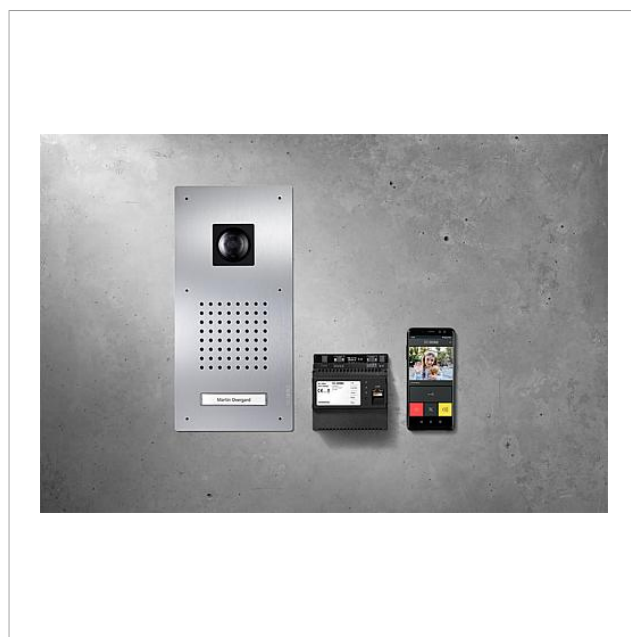

Set Classic
Smart Gateway
SET CLVSG 850-1

Pagina 3