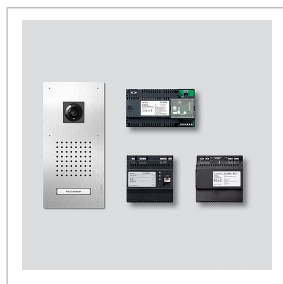

Set Classic
Smart Gateway
SET CLVSG 850-1

Pagina 3