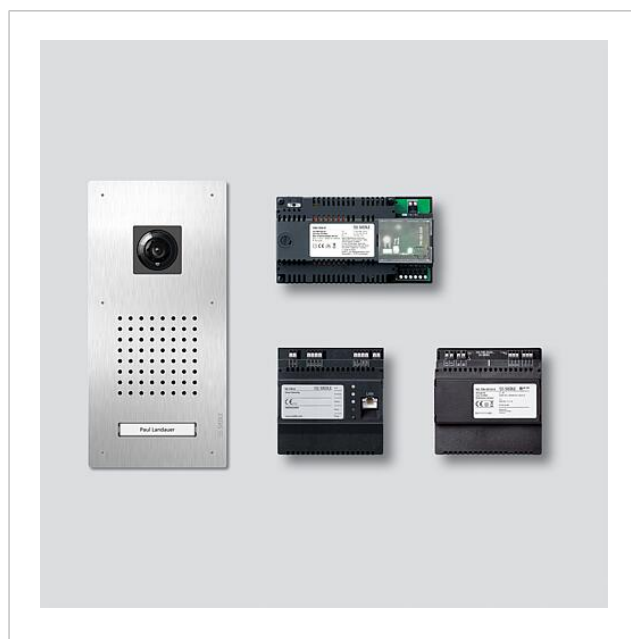

Set Classic
Smart Gateway
SET CLVSG 850-1

Pagina 3