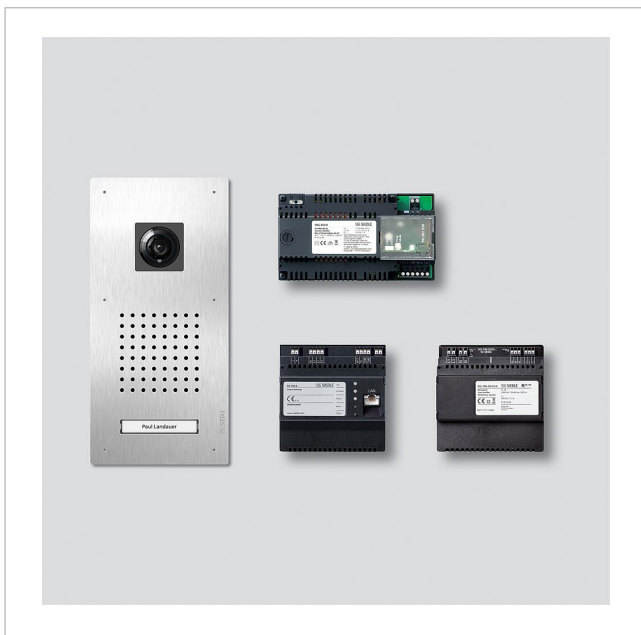

Set Classic
Smart Gateway
SET CLVSG 850-1

Pagina 1

Descrizione del prodotto

Set Classic Smart Gateway nel sistema bus, dotato delle funzioni di chiamata, conversazione, video e apriporta. Posto esterno incl. scatola da incasso.

Numero di tasti di chiamata: 1

Kit di fornitura:

- Posto esterno video Siedle Classic (F CL V130 01 B-...)
- Smart Gateway (SG 150-...)
- Alimentatore (NG 706-30/33-...)
- Alimentatore del set (SNG 850-...)

Prestazioni dell'SNG 850-0

- 10 indirizzi bus per l'alimentazione degli utenti bus
- Contatto apriporta e contatto luce integrati
- Programmazione: manuale, Plug+Play o tramite software per PC

Dati tecnici

Informazioni sugli articoli

Articolo	Descrizione articolo	Colore/Materiale	KG Codice
SET CLVSG 850-1	Set Classic Smart Gateway	Acciaio inox spazzolato	D 210010051-00

Set Classic
Smart Gateway
SET CLVSG 850-1