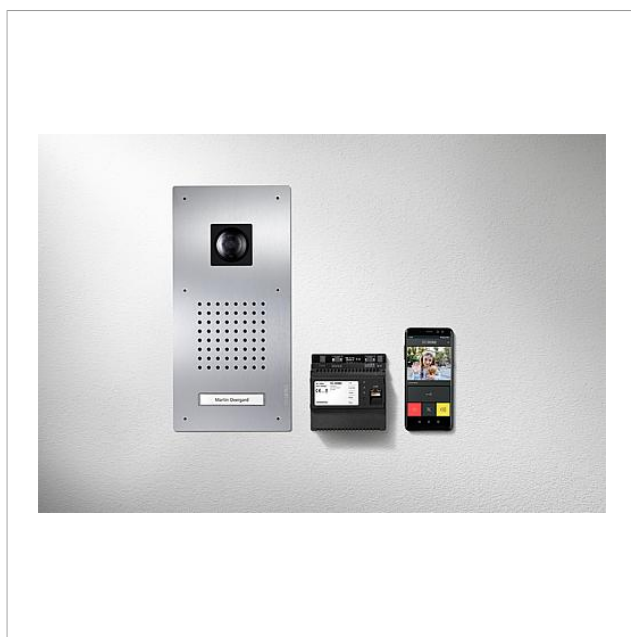

Set Classic
Smart Gateway
SET CLVSG 850-1

Pagina 3