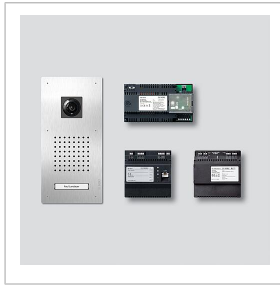

Set Classic
Smart Gateway
SET CLVSG 850-1

Pagina 4

SET VVSG/CLVSG 850-1 Set Vario Smart Gateway/Set Classic Smart Gateway	Opuscolo informativo sul prodotto	1,8 MB	scaricare
	Istruzioni per la messa in servizio	1,9 MB	scaricare
	Informazioni supplementari	109 kB	scaricare