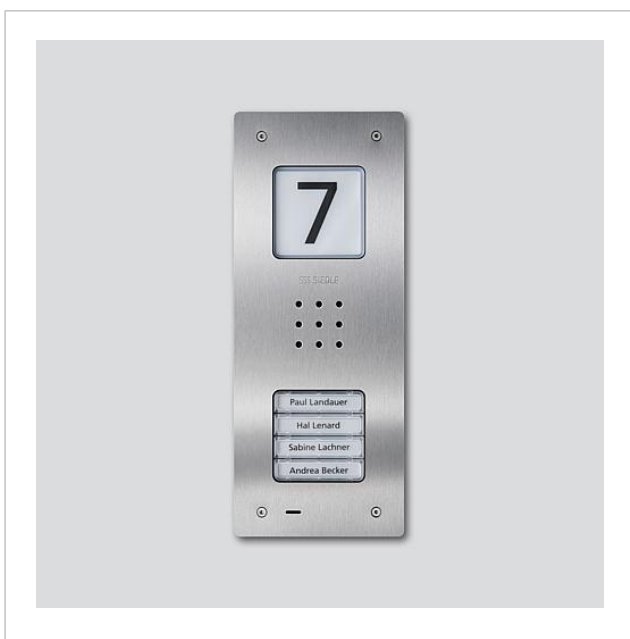

Parte superiore della  
scatola  
CAU 850-4-0 E

210009393-00

---

## Descrizione del prodotto

---

Parte superiore della scatola per posto esterno audio Siedle Compact da incasso CAU 850-...

Parte superiore della  
scatola  
CAU 850-4-0 E

210009393

Pagina 2

Parte superiore della  
scatola  
CAU 850-4-0 E

210009393

Pagina 3

---

CAU 850-X-0 Posto esterno audio Siedle Compact da incasso	Opuscolo informativo sul prodotto	1,4 MB	<a href="#">scaricare</a>
CAU 850-X-0 Posto esterno audio Siedle Compact da incasso	Dichiarazione di conformità	759 kB	<a href="#">scaricare</a>
	Informazioni supplementari	109 kB	<a href="#">scaricare</a>