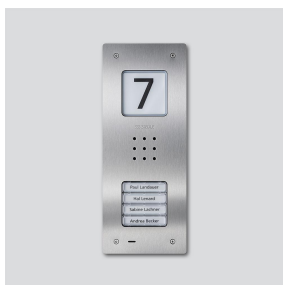

Parte superiore della  
scatola  
CAU 850-4-0 E

210009393-00

---

## Descrizione del prodotto

---

Parte superiore della scatola per posto esterno audio Siedle Compact da incasso CAU 850-...

Parte superiore della  
scatola  
CAU 850-4-0 E

210009393

Pagina 2

Parte superiore della  
scatola  
CAU 850-4-0 E

210009393

Pagina 3

---

CAU 850-X-0 Posto esterno audio Siedle Compact da incasso	Opuscolo informativo sul prodotto	1,4 MB	<a href="#">scaricare</a>
CAU 850-X-0 Posto esterno audio Siedle Compact da incasso	Dichiarazione di conformità	759 kB	<a href="#">scaricare</a>
	Informazioni supplementari	109 kB	<a href="#">scaricare</a>