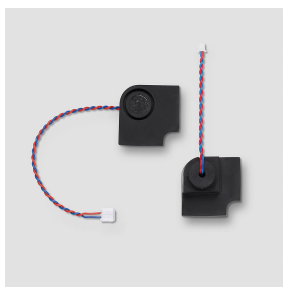

Microfono
CTLM/STLM
611-02/612-02, CBTLM/
SBTLM 650-04/651-0

210011871-00

Descrizione del prodotto

Microfono per CTLM/STLM 611-02, CTLM/STLM 612-02, CBTLM/SBTLM 650-04, CBTLM/SBTLM 651-0.

Dati tecnici

Dimensioni (mm) Larg. x Alt. x Prof.:

Microfono
CTLM/STLM
611-02/612-02, CBTLM/
SBTLM 650-04/651-0

210011871

Pagina 2

Microfono
CTLM/STLM
611-02/612-02, CBTLM/
SBTLM 650-04/651-0

210011871

Pagina 3

Dichiarazione di conformità	140 kB	scaricare
Informazioni supplementari	109 kB	scaricare