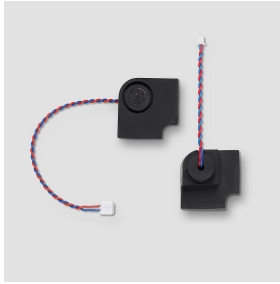

Microfono
CTLM/STLM
611-02/612-02, CBTLM/
SBTLM 650-04/651-0

210011871-00

Descrizione del prodotto

Microfono per CTLM/STLM 611-02, CTLM/STLM 612-02, CBTLM/SBTLM 650-04, CBTLM/SBTLM 651-0.

Dati tecnici

Dimensioni (mm) Larg. x Alt. x Prof.:

Microfono
CTLM/STLM
611-02/612-02, CBTLM/
SBTLM 650-04/651-0

210011871

Pagina 2

Microfono
CTLM/STLM
611-02/612-02, CBTLM/
SBTLM 650-04/651-0

210011871

Pagina 3

Dichiarazione di conformità	140 kB	scaricare
Informazioni supplementari	109 kB	scaricare