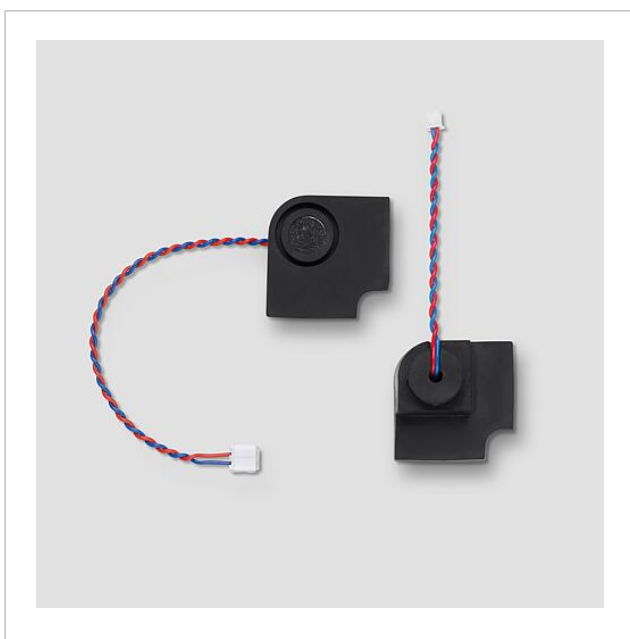

Microfono
CTLM/STLM
611-02/612-02, CBTLM/
SBTLM 650-04/651-0

210011871-00

Descrizione del prodotto

Microfono per CTLM/STLM 611-02, CTLM/STLM 612-02, CBTLM/SBTLM 650-04, CBTLM/SBTLM 651-0.

Dati tecnici

Dimensioni (mm) Larg. x Alt. x Prof.:

Microfono
CTLM/STLM
611-02/612-02, CBTLM/
SBTLM 650-04/651-0

210011871

Pagina 2

Microfono
CTLM/STLM
611-02/612-02, CBTLM/
SBTLM 650-04/651-0

210011871

Pagina 3

Dichiarazione di conformità	140 kB	scaricare
Informazioni supplementari	109 kB	scaricare