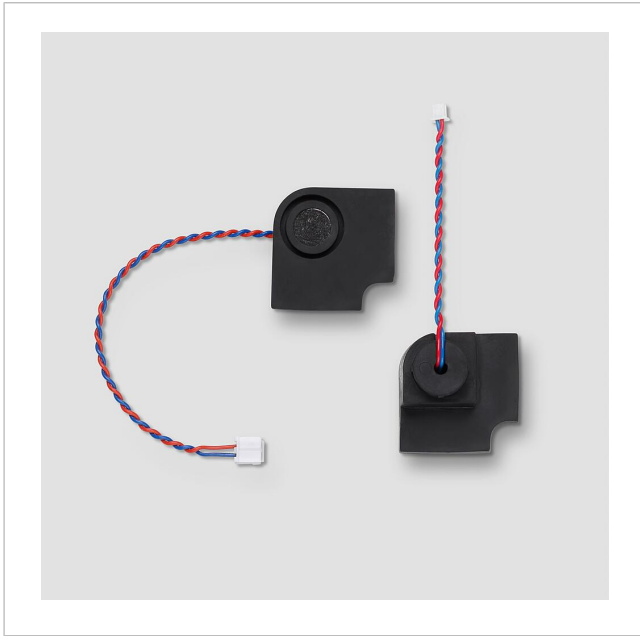

Microfono
CTLM/STLM
611-02/612-02, CBTLM/
SBTLM 650-04/651-0

210011871-00

Descrizione del prodotto

Microfono per CTLM/STLM 611-02, CTLM/STLM 612-02, CBTLM/SBTLM 650-04, CBTLM/SBTLM 651-0.

Dati tecnici

Dimensioni (mm) Larg. x Alt. x Prof.: