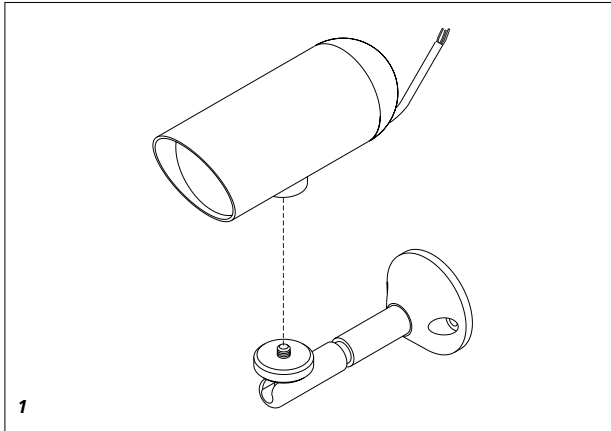

Montage

Anwendung

Videokamera CEC/CEM 611-... im wettergeschützten Gehäuse (IP 66) mit Wandarm, ohne Beleuchtung, geeignet für die Montage im Außenbereich.

Gehäuse zum Schutz gegen Sonneneinstrahlung etwas vorgezogen.

Eingebaute thermostatisch geregelte Heizung. Der Wandarm mit Kugelhkopf sowie das Befestigungsmaterial liegt der Kamera bei. Die Anschlüsse der 2 m langen Anschlussleitung sind gekennzeichnet.

Hinweis!

Kameras dürfen nicht in direktes Sonnenlicht ausgerichtet werden. Bei Farbkameras kann das zu irreparablen Schäden führen. **Schäden dieser Art werden nicht durch die Garantie abgedeckt.**