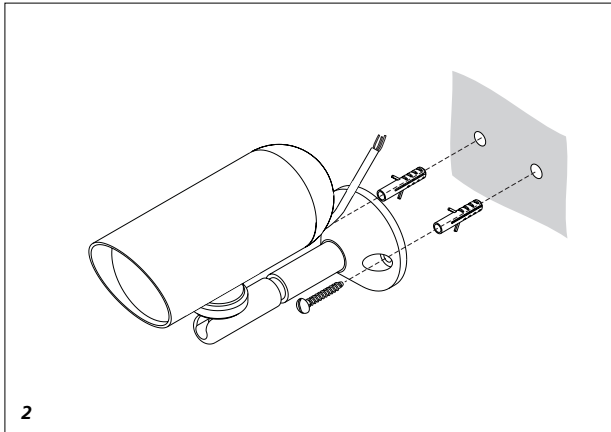

Achtung!

Einbau und Montage elektrischer Geräte dürfen nur durch eine Elektro-Fachkraft erfolgen.

Montage

1 Kamera mit dem Wandarm verschrauben.

2 Wandarm mit Kamera befestigen.

3 Kamera ausrichten und mit Kontermutter "a" sichern.

4 (ohne Abbildung)

Anschlussbelegung

Schwarz = - Versorgung

Rot = + Versorgung

Koax = S/L Schirm/Leiter