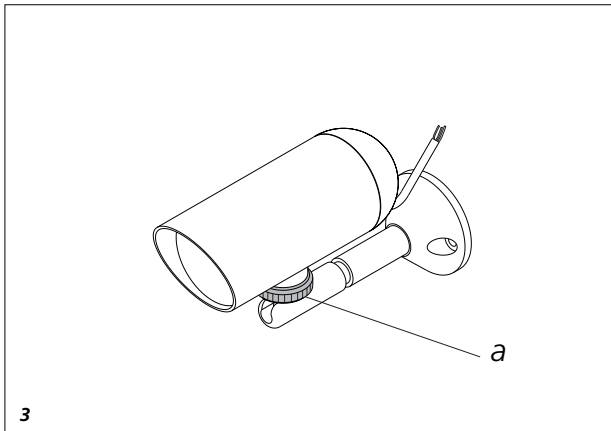

Eingebaute thermostatisch geregelte Heizung. Der Wandarm mit Kugelhkopf sowie das Befestigungsmaterial liegt der Kamera bei. Die Anschlüsse der 2 m langen Anschlussleitung sind gekennzeichnet.

Hinweis!

Montage

1 Kamera mit dem Wandarm verschrauben.

2 Wandarm mit Kamera befestigen.

3 Kamera ausrichten und mit Kontermutter "a" sichern.

4 (ohne Abbildung)

Anschlussbelegung

Schwarz = - Versorgung

Rot = + Versorgung

Koax = S/L Schirm/Leiter

Achtung!

Kamera und/oder Wandarm darf nicht geerdet werden.

Technische Daten CEM 611-...

Externe Schwarz/Weiß CCD-Kamera ohne Infrarot-Filter.

- Bildaufnahme CCD-Sensor 1/3"; 512 (H) x 582 (V) Bildpunkte
- Objektiv 3,8 mm, F 2 ohne IR-Filter
- Elektronischer Blende 1/50... bis 1/100 000 sek.
- Öffnungswinkel 90°
- Auflösung horizontal 380 TV-Linien
- CCIR- Norm, 625 Zeilen/ 50 Hz
- Synchronisation intern
- Lichtempfindlichkeit 0,05 Lux