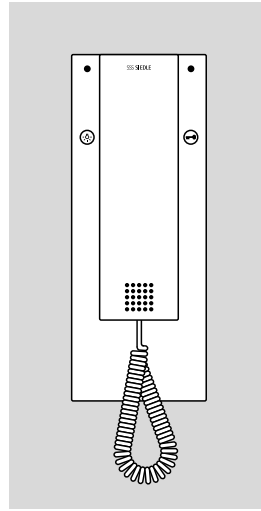

SSS SIEDLE

**Siedle-Bus-Telefon
Standard**

mit elektronischem Ruf
und Mithörsperre für 2-
Draht Standard-Bussystem.

**Siedle bus telephone,
standard version**

with electronic call signa-
l and audio privacy func-
tion for 2 wire standard-
bus system.

**Siedle Combiné
d'appartement
standard numérique**

avec sonnerie électro-
nique et secret d'écoute-
câblage en système de bus
standard 2 fils.

Siedle-Bus-Telefon
Standard

SSS SIEDLE

BHT 730-0 W

021855

**EAN-Code
40 15739 21890 5**

Siedle-Bus-Telefon
Standard

SSS SIEDLE

BHT 730-0 S

021856

**EAN-Code
40 15739 21891 2**

**Siedle-Bus-Telefon
Standard**

mit elektronischem Ruf, Rufabschaltung, potentialfreiem Lichttaster, Ruf-Lautstärkeregelung und Mithörsperre für 2-Draht Standard-Bussystem.

avec sonnerie électronique, coupure d'appel, touche lumière (contact sec), réglage de volume d'appel et secret d'écoute-câblage en système de bus standard 2 fils.

**Citofono bus
Standard Siedle**

con chiamata elettronica, esclusione chiamata, tasto luce a potenziale zero, tono di chiamata regolabile con segreto audio per sistema bus standard a 2 fili.