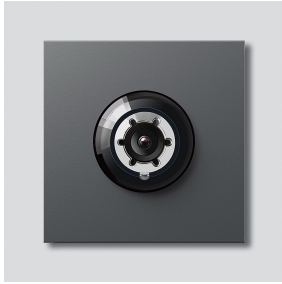

Telecamera bus 80 per
Siedle Vario
BCM 651-0 DG
210008177-00

Descrizione del prodotto

Telecamera bus 80 per Siedle Vario con commutazione automatica giorno/notte (True Day/Night) e illuminazione ad infrarossi integrata. Angolo di ripresa orizzontale/verticale: circa 82°/64°

Informazioni sugli articoli

Articolo	Descrizione articolo	Colore/Materiale	KG	Codice
BCM 651-0 DG	Telecamera bus 80 per Siedle Vario	Grigio scuro micaceo		D 210008177-00

Accessori

Articolo	Descrizione articolo	Colore/Materiale	KG	Codice
Vario 611 DG	Vernice per riparazioni	Grigio scuro micaceo	0	210007123-00

Pezzi di ricambio

Articolo	Descrizione articolo	Colore/Materiale	KG	Codice
ACM 671/673/678-..., BCM 65x-..., CM 61x-...	Calotta in vetro	Trasparentissimo	E	200048697-00
ACM 671/673/678-..., BCM 65x-..., CM 61x-... DG	Cornice	Grigio scuro micaceo	E	200048701-00
BCM 65x-..., BCMx 650-...	Blocco di connessione	Nero	E	200029921-00

Telecamera bus 80 per
Siedle Vario
BCM 651-0 DG

210008177

Pagina 2

Articolo
Vario 611

Descrizione articolo
Guarnizione perimetrale i moduli

Colore/Materiale
Grigio

KG
E

Codice
210007484-00