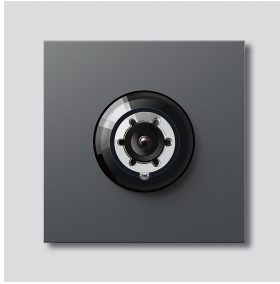

Telecamera bus 80 per
Siedle Vario
BCM 651-0 DG

210008177

Pagina 4

Telecamera 80/130/180	Opuscolo informativo sul prodotto	1,1 MB	scaricare
BCM 651-... Modulo telecamera bus 80	Dichiarazione di conformità	742 kB	scaricare
	Informazioni supplementari	43,6 kB	scaricare