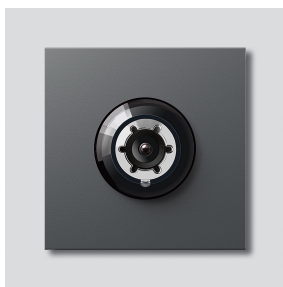

Telecamera bus 80 per
Siedle Vario
BCM 651-0 DG
210008177-00

Descrizione del prodotto

Telecamera bus 80 per Siedle Vario con commutazione automatica giorno/notte (True Day/Night) e illuminazione ad infrarossi integrata. Angolo di ripresa orizzontale/verticale: circa 82°/64°

Informazioni sugli articoli

Articolo	Descrizione articolo	Colore/Materiale	KG	Codice
BCM 651-0 DG	Telecamera bus 80 per Siedle Vario	Grigio scuro micaceo		D 210008177-00

Accessori

Articolo	Descrizione articolo	Colore/Materiale	KG	Codice
Vario 611 DG	Vernice per riparazioni	Grigio scuro micaceo	0	210007123-00

Pezzi di ricambio

Articolo	Descrizione articolo	Colore/Materiale	KG	Codice
ACM 671/673/678-..., BCM 65x-..., CM 61x-...	Calotta in vetro	Trasparentissimo	E	200048697-00
ACM 671/673/678-..., BCM 65x-..., CM 61x-... DG	Cornice	Grigio scuro micaceo	E	200048701-00
BCM 65x-..., BCMx 650-...	Blocco di connessione	Nero	E	200029921-00

Telecamera bus 80 per
Siedle Vario
BCM 651-0 DG

210008177

Pagina 2

Articolo
Vario 611

Descrizione articolo
Guarnizione perimetrale i moduli

Colore/Materiale
Grigio

KG
E

Codice
210007484-00