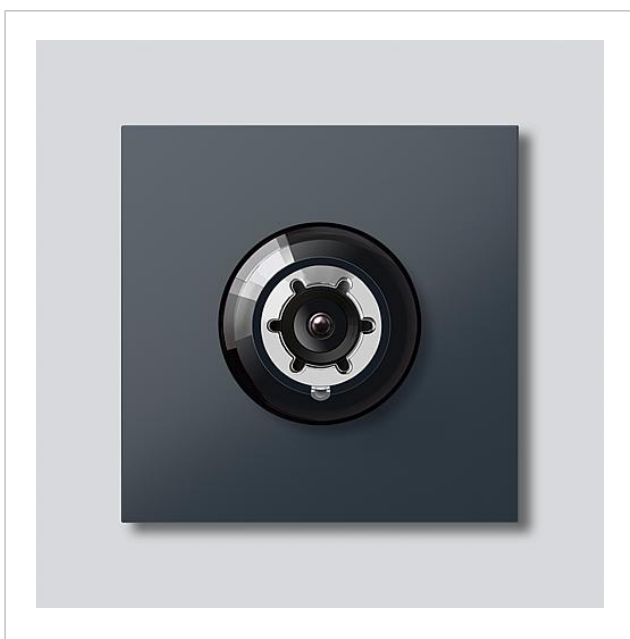

Telecamera bus 80 per
Siedle Vario
BCM 651-0 AG

210008179

Pagina 3