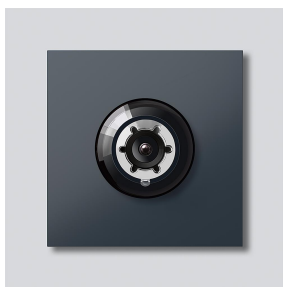

Telecamera bus 80 per
Siedle Vario
BCM 651-0 AG
210008179-00

Descrizione del prodotto

Telecamera bus 80 per Siedle Vario con commutazione automatica giorno/notte (True Day/Night) e illuminazione ad infrarossi integrata. Angolo di ripresa orizzontale/verticale: circa 82°/64°

Informazioni sugli articoli

Articolo	Descrizione articolo	Colore/Materiale	KG	Codice
BCM 651-0 AG	Telecamera bus 80 per Siedle Vario	Grigio antracite	D	210008179-00

Accessori

Articolo	Descrizione articolo	Colore/Materiale	KG	Codice
Vario 611 AG	Vernice per riparazioni	Grigio antracite	0	210007124-00

Pezzi di ricambio

Articolo	Descrizione articolo	Colore/Materiale	KG	Codice
ACM 671/673/678-..., BCM 65x-..., CM 61x-...	Calotta in vetro	Trasparentissimo	E	200048697-00
ACM 671/673/678-..., BCM 65x-..., CM 61x-... AG	Cornice	Grigio antracite	E	210005930-00
BCM 65x-..., BCMx 650-...	Blocco di connessione	Nero	E	200029921-00

Telecamera bus 80 per
Siedle Vario
BCM 651-0 AG

210008179

Pagina 2

Articolo
Vario 611

Descrizione articolo
Guarnizione perimetrale i moduli

Colore/Materiale
Grigio

KG
E

Codice
210007484-00