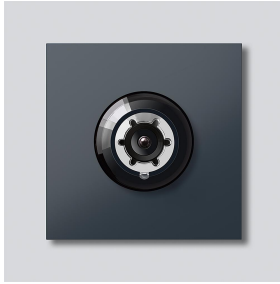

Telecamera bus 80 per
Siedle Vario
BCM 651-0 AG
210008179-00

Descrizione del prodotto

Telecamera bus 80 per Siedle Vario con commutazione automatica giorno/notte (True Day/Night) e illuminazione ad infrarossi integrata. Angolo di ripresa orizzontale/verticale: circa 82°/64°

Informazioni sugli articoli

Articolo	Descrizione articolo	Colore/Materiale	KG	Codice
BCM 651-0 AG	Telecamera bus 80 per Siedle Vario	Grigio antracite	D	210008179-00

Accessori

Articolo	Descrizione articolo	Colore/Materiale	KG	Codice
Vario 611 AG	Vernice per riparazioni	Grigio antracite	0	210007124-00

Pezzi di ricambio

Articolo	Descrizione articolo	Colore/Materiale	KG	Codice
ACM 671/673/678-..., BCM 65x-..., CM 61x-...	Calotta in vetro	Trasparentissimo	E	200048697-00
ACM 671/673/678-..., BCM 65x-..., CM 61x-... AG	Cornice	Grigio antracite	E	210005930-00
BCM 65x-..., BCMx 650-...	Blocco di connessione	Nero	E	200029921-00

Telecamera bus 80 per
Siedle Vario
BCM 651-0 AG

210008179

Pagina 2

Articolo
Vario 611

Descrizione articolo
Guarnizione perimetrale i moduli

Colore/Materiale
Grigio

KG
E

Codice
210007484-00